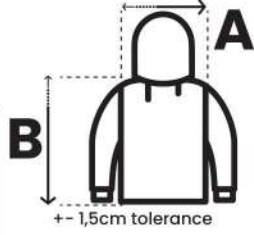

02-20 Kapüşonlu Sweat Recycle Şardonlu Üçplik

- -300 GSM, %100 RECYCLE COTTON,
- -**ŞARDONLU** 3 İPLİK KUMAŞ
- Tek beden **5'Lİ PAKET**
- **3 RENK**

	A	B
S	49	71
M	52	73
L	55	75
XL	58	77
XXL	61	80
3XL	66	82
4XL	69	84

YETİŞKİN

BATTAL