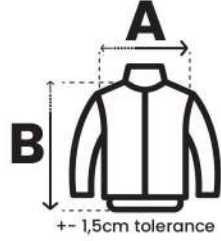

+/- 1,5cm tolerance

**GARSON**

<b>S</b>	30	106
<b>M</b>	31	108
<b>L</b>	32	110
<b>XL</b>	34	112
<b>XXL</b>	35	114

**YETİŞKİN**

<b>3XL</b>	36	116
<b>4XL</b>	37	118

**BATTAL**

**Siyah** **Füme** **Lacivert**

**Tek Beden**  
**10'lu**  
**PAKET**

# 03-30 Eşofman Ceket Lycra İkiplik

- %20 LYCRA %75 COTTON %5 PES, 250 GSM,
- İPEKSİ APRE, SİLİKON ENZİM
- TEK BEDEN 10'LU PAKET
- 6 RENK

	A	B
<b>116/128</b> 7-8 YAŞ	36	47
<b>134/140</b> 9-10 YAŞ	38	51
<b>146/152</b> 11-12 YAŞ	42	55
<b>158/164</b> 13-14 YAŞ	44	57
<b>170/176</b> 15-16 YAŞ	46	61