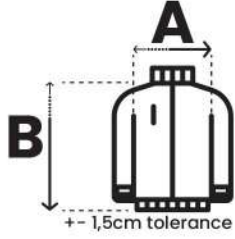

02-60 Polar Ceket Kapitone

- -%100 FLEECE, **320 GSM**,
- -ANTI-PEELING KUMAŞ, TÜLERME YAPMAZ
- -TEK BEDEN **5'Lİ PAKET**
- **6 RENK**

A B

S 52 70

M 54 72

L 56 76

XL 60 78

XXL 62 82

YETİŞKİN

3XL 66 84

4XL 68 86

BATTAL

YETİŞKİN

BATTAL

Siyah **Füme** **Lacivert** **Haki** **Neon Orange** **Neon Sarı**