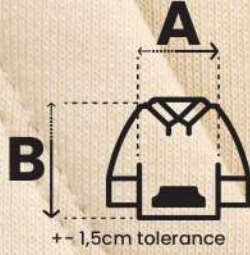

02-30 Oversize Kapüşonlu Sweat Penye Şardonlu Üçplik

- -320 GSM, %5 PES, %95 COTTON,
- -İPEKSİ APRELİ, SİLİKON ENZİMLİ
- -1. SINIF, **ŞARDONLU** 3 İPLİK KUMAŞ
- Tek beden **5'Lİ PAKET**
- **2 RENK**

	A	B
S	58	71
M	61	73
L	64	75
XL	67	77
XXL	72	79