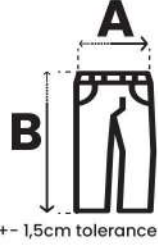

03-20 Tek Alt Eşofman Lycra Polyester

- -%80 pes %20 lycra, **270 GSM**,
- -İPEKİ APRE, SİLİKON ENZİM
- -TEK BEDEN **10'LU PAKET**
- **3 RENK**

	A	B
116/128 7-8 YAŞ	23	74
134/140 9-10 YAŞ	24	76
146/152 11-12 YAŞ	25	78
158/164 13-14 YAŞ	26	80
170/176 15-16 YAŞ	27	82

+/- 1,5cm tolerance

GARSON

S	30	106
M	31	108
L	32	110
XL	34	112
XXL	35	114

YETİŞKİN

3XL	36	116
4XL	37	118

BATTAL

Siyah **Füme** **Lacivert**