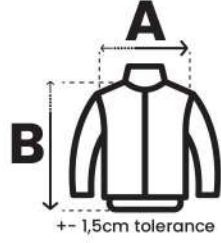

**YETİŞKİN**

**3XL** 66 84

**4XL** 68 86

**BATTAL**

**YETİŞKİN**

**BATTAL**

**Siyah** **Füme** **Lacivert** **Haki** **Neon Orange** **Neon Sarı**

**Tek Beden**  
**5'Lİ**  
**PAKET**

# 03-10 Eşofman Ceket Lycra Polyester

- %80 pes %20 lycra, **270 GSM**,
- İPEKİ APRE, SİLİKON ENZİM
- TEK BEDEN **5'Lİ PAKET**
- **5 RENK**

	A	B
<b>116/128</b> 7-8 YAŞ	36	47
<b>134/140</b> 9-10 YAŞ	38	51
<b>146/152</b> 11-12 YAŞ	42	55
<b>158/164</b> 13-14 YAŞ	44	57
<b>170/176</b> 15-16 YAŞ	46	61