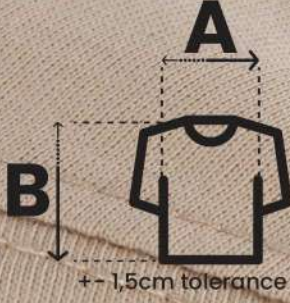

01-20 Oversize T-shirt 24/1 Penye

- 180GSM, 24/1 %100 PAMUK, 1. SINIF PENYE SUPREM
- İPEKİ APRELİ KUMAŞ
- TEK BEDEN 10'LU PAKET
- 2 RENK

	A	B
S	51	73
M	54	75
L	57	77
XL	60	79
XXL	65	81

☑ Siyah ☑ Krem